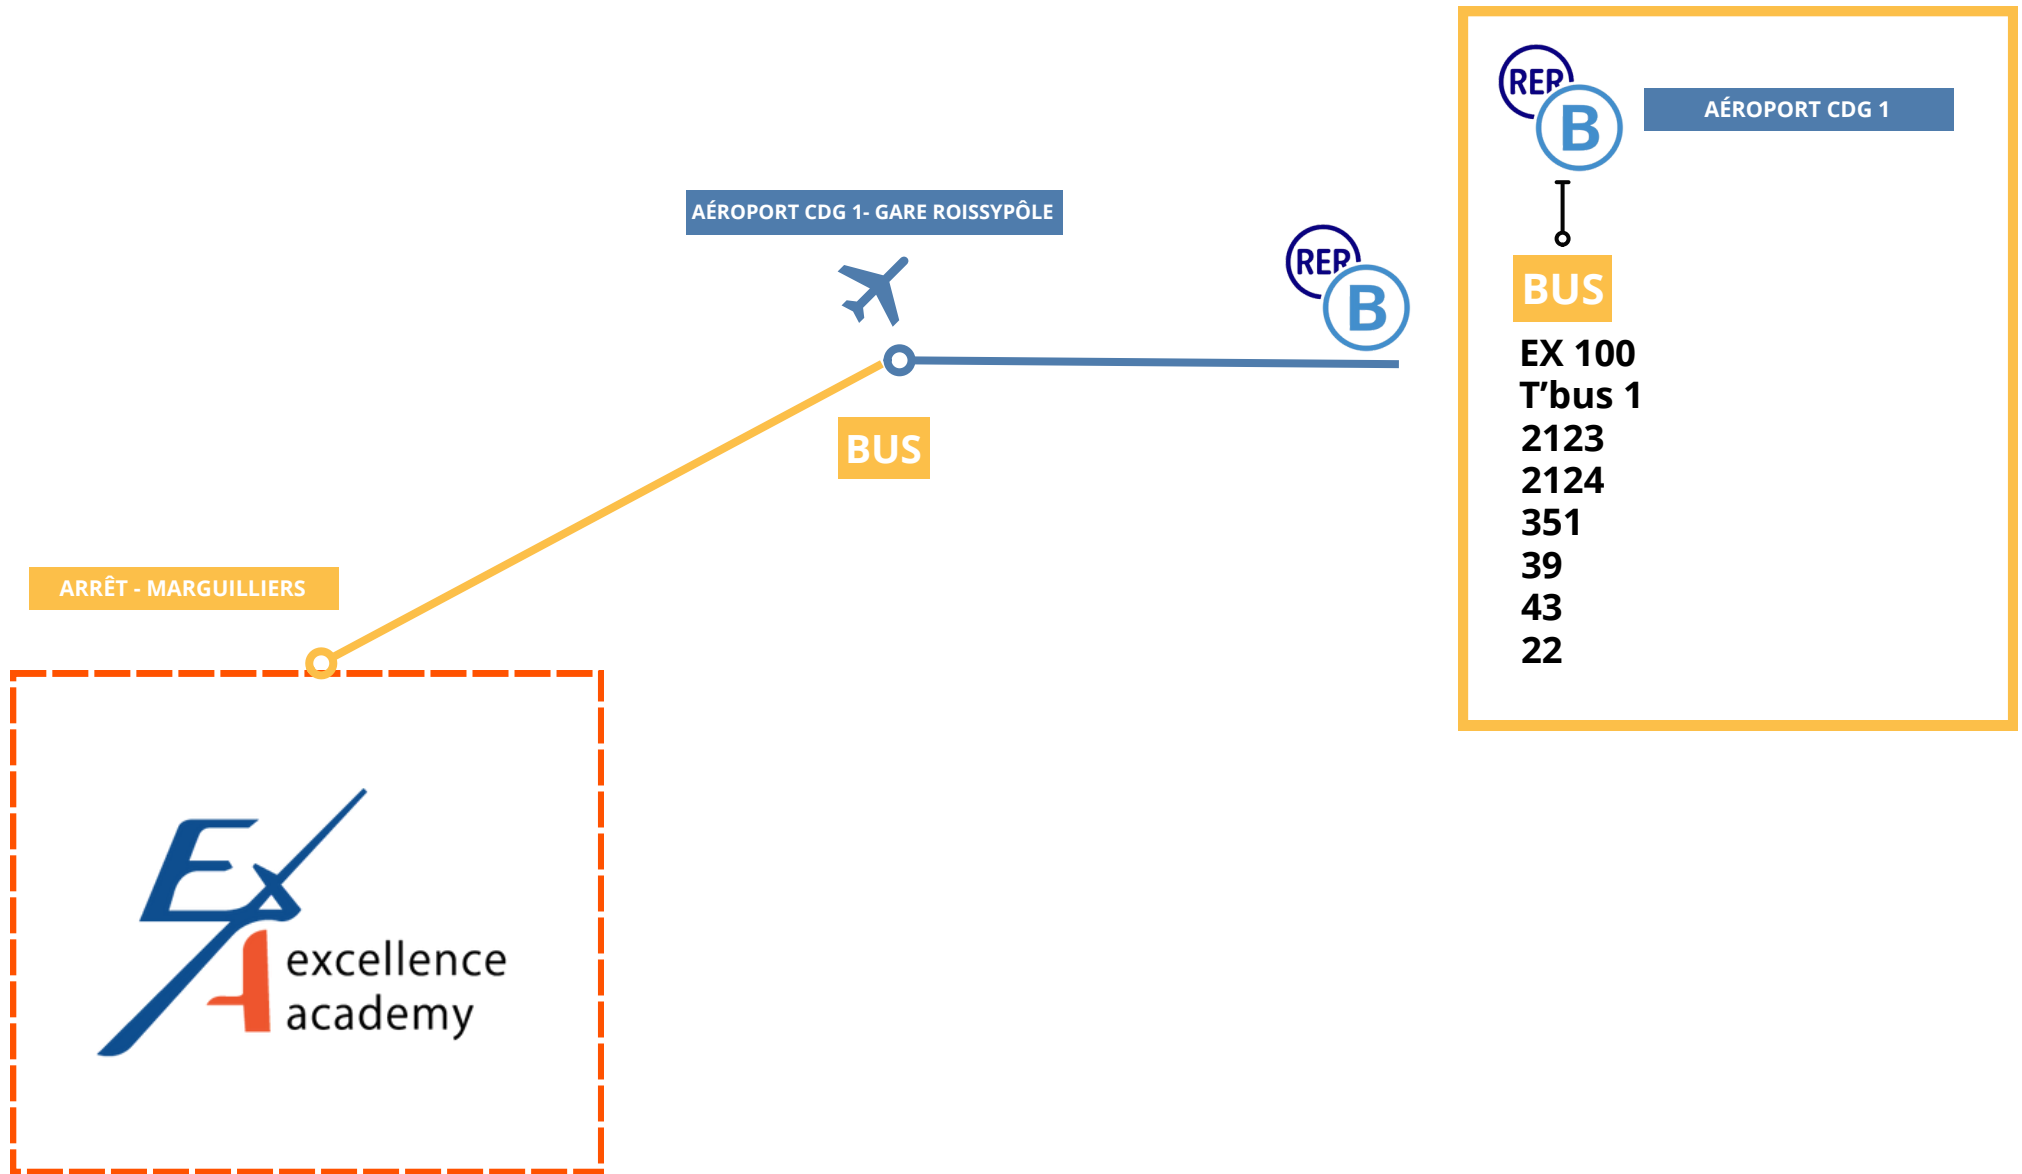

PLAN ACCÈS TRANSPORT

ARRÊT - MARGUILLIERS

AÉROPORT CDG 1 - GARE ROISSYPÔLE

BUS

AÉROPORT CDG 1

BUS

EX 100
T'bus 1
2123
2124
351
39
43
22